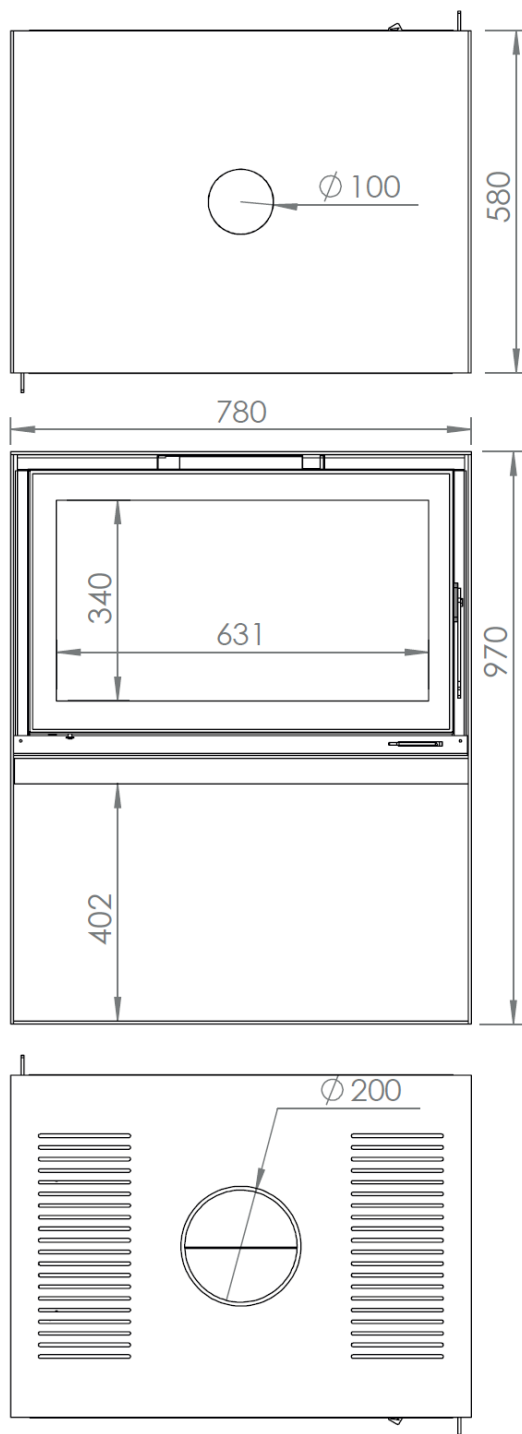

BIOJAQ JD DECOR PLUS 77 DF com woodbox

DESENHO TÉCNICO

SOLUÇÕES DE AQUECIMENTO

BIOJAQ JD DECOR PLUS 77 DF com woodbox	Potência nominal: 15,0 kW	Ø saída de fumos: 200 mm
	Rendimento: 77,0 %	Ø entrada de ar: 100 mm
Recuperador	Lenha	