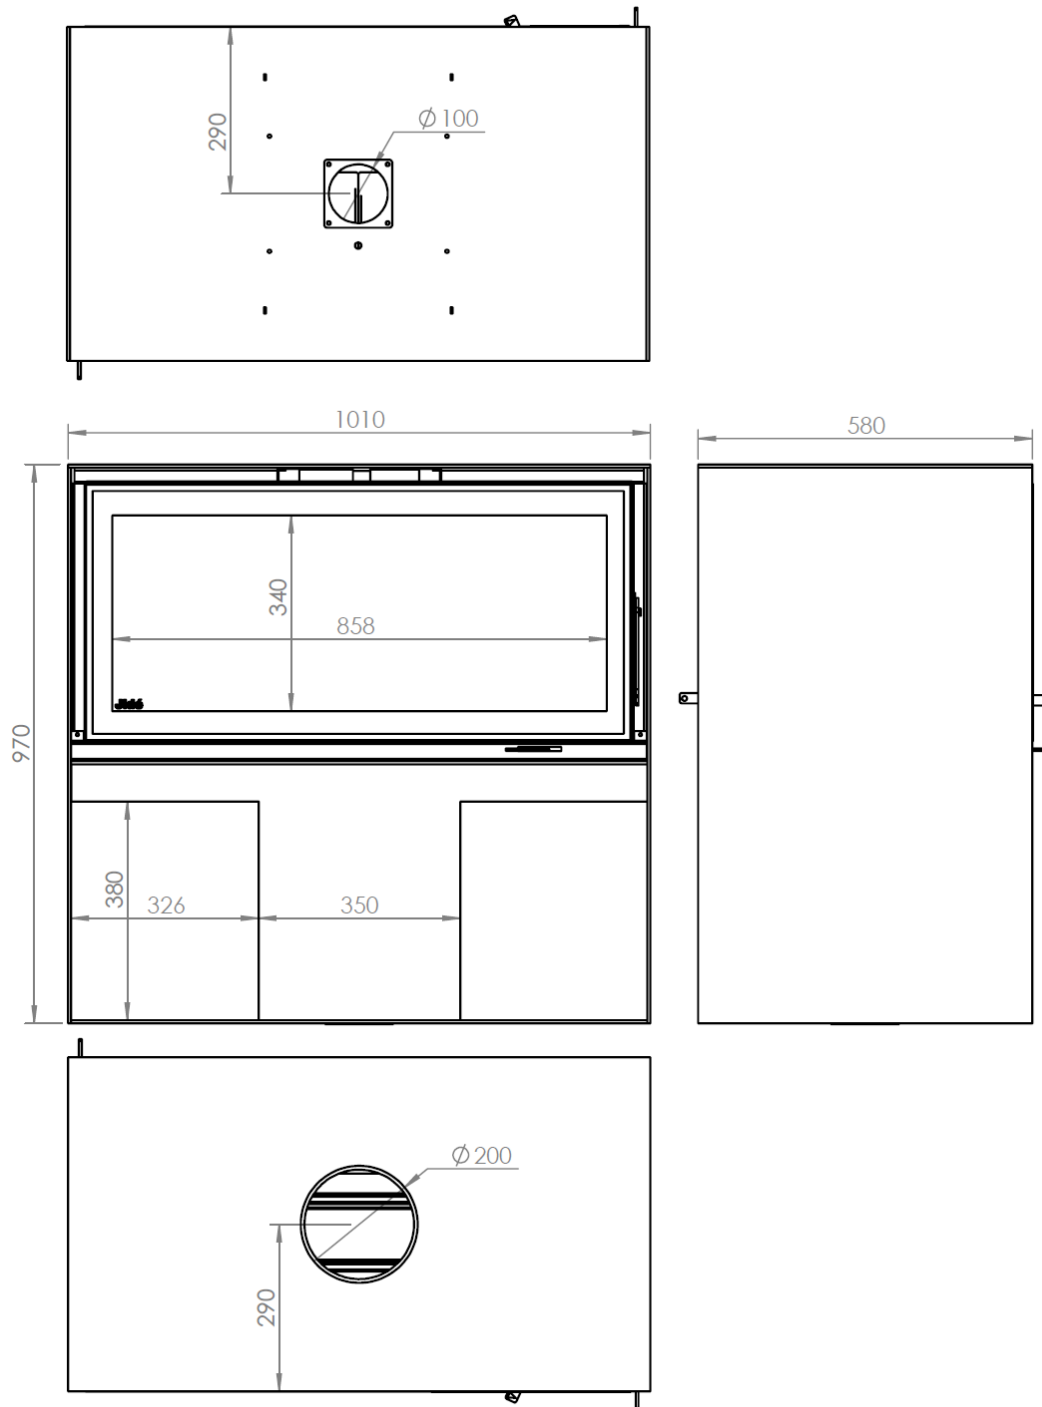

DESENHO TÉCNICO

BIOJAQ JD DECOR PLUS 16:9 DF com woodbox		Potência nominal: 15,0 kW	Ø saída de fumos: 200 mm
		Rendimento: 77,0 %	Ø entrada de ar: 100 mm
Recuperador	Lenha		
Biojaq Energias Renováveis - Soluções de qualidade em climatização Parque Empresarial Meadela, Lote 14 - 4900-021 Meadela - Viana do Castelo 258845133 | 961625764			
Importador exclusivo para Portugal: Bodart & Gonay | DRU | Palazzetti | Dik Geurts | Metalfire | Froling | Jidé