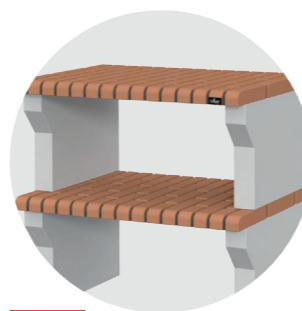

T
TIJOLO TEMPLAR
// LADRILLO TEMPLAR
// TEMPLAR BRICK
// BRIQUE TEMPLAR

V
TIJOLO VERMELHO
// LADRILLO ROJO
// RED BRICK
// BRIQUE ROUGE

BATALHA MT92GPG

92L x 58P x 86A cm.
Kg 220

**BANCADA DE GRANITO E
PLACA A GÁS**
// Módulo de granito y placa gas
// Granite module and gas hob
// Module de granit et plaque à gaz