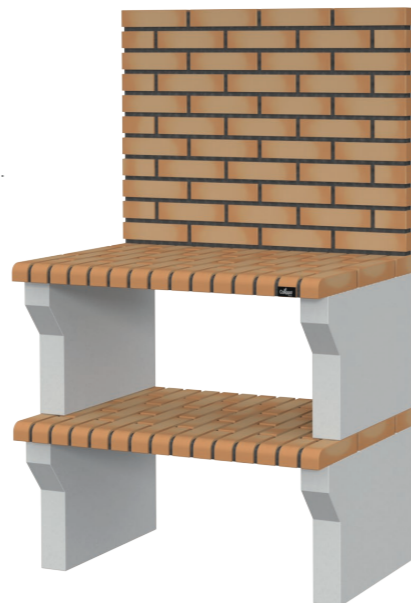

BATALHA MT92PT
 // 92L x 58P x 155A cm.
 // Kg 285

BATALHA MT92PG
 // 92L x 58P x 86A cm.
 // Kg 220

BANCADA PLACA GÁS
 // Módulo placa gas
 // Module gas hob
 // Module plaque à gaz

BATALHA MT92PGPT
 // 92L x 58P x 155A cm.
 // Kg 285