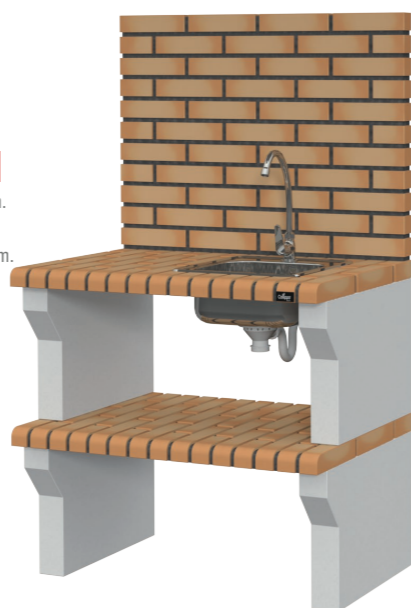

BANCADA PLACA GÁS
 // Módulo placa gas
 // Module gas hob
 // Module plaque à gaz

BATALHA MTC92PT
 // 92L x 92P x 155A cm.
 // Kg 455

BATALHA MTC92
 // 92L x 92P x 86A cm.
 // Kg 335

BATALHA MT92G
 // 92L x 58P x 86A cm.
 // Kg 220

BANCADA DE GRANITO
 // Módulo de granito
 // Granite module
 // Module de granit

BATALHA MT92GPT
 // 92L x 58P x 155A cm.
 // Kg 285

BANCADA DE GRANITO
 // Módulo de granito
 // Granite module
 // Module de granit

BATALHA MT92LL2
 // 92L x 58P x 86A cm.
 // Kg 220
 // LL2 - Dim: 38 x 38 cm.

LAVA LOUÇA E TORNEIRA
 // Fregadero y grifo
 // Sink and faucet
 // Évier et robinet

BATALHA MT92LL2PT
 // 92L x 58P x 155A cm.
 // Kg 285
 // LL2 - Dim: 38 x 38 cm.

LAVA LOUÇA E TORNEIRA
 // Fregadero y grifo
 // Sink and faucet
 // Évier et robinet

BATALHA MT92GLL2
 // 92L x 58P x 86A cm.
 // Kg 220
 // LL2 - Dim: 38 x 38 cm.

BANCADA DE GRANITO, TORNEIRA E LAVA LOUÇA
 // Módulo de granito, fregadero y grifo
 // Granite module and sink and faucet
 // Module de granit, évier et robinet