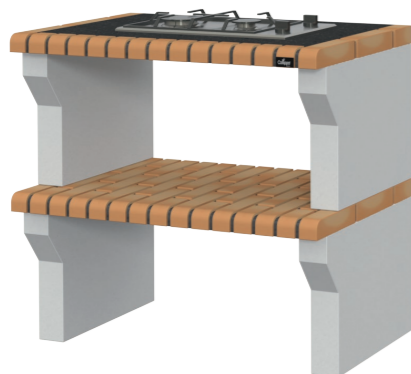

BATALHA MT92GPGPT

92L x 58P x 155A cm.
Kg 285

**BANCADA DE GRANITO E
PLACA A GÁS**
// Módulo de granito y placa gas
// Granite module and gas hob
// Module de granit et plaque à gaz

BATALHA MT92GPE

92L x 58P x 86A cm.
Kg 220