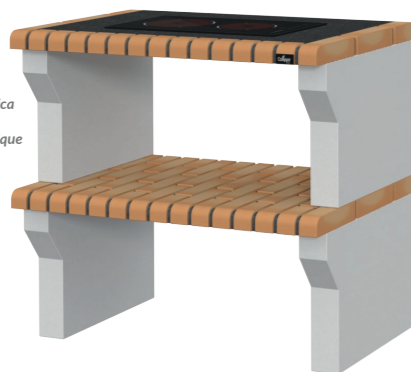

BATALHA MT92GPE

92L x 58P x 86A cm.
Kg 220

**BANCADA DE GRANITO E
PLACA ELÉTRICA**
// Módulo de granito y cocina eléctrica
// Granite module and electric hob
// Module de granit et plaque électrique