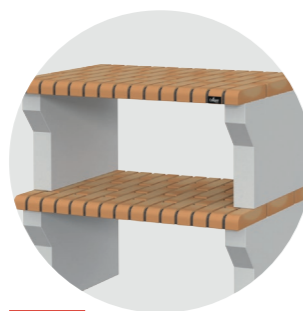

GAMA BATALHA

ACESSÓRIOS COMPLEMENTARES

- // Accesorios adicionales
- // Complementary accessories
- // Accessoires complémentaires

M
TIJOLO MATIZADO
// LADRILLO AMARILLO
// TINTED BRICK
// BRIQUE MOUCHETÉ