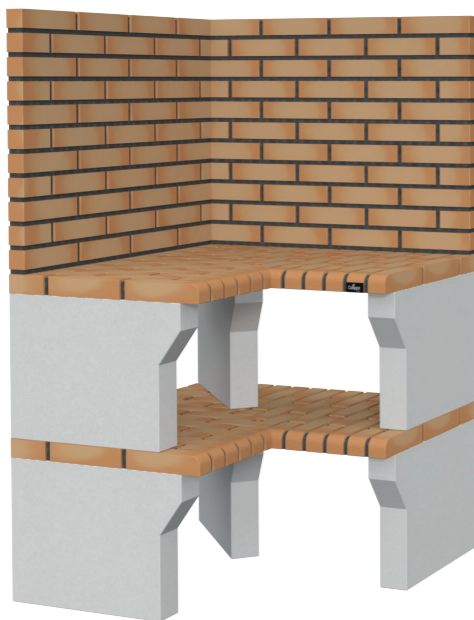

BATALHA MT92PT
 // 92L x 58P x 155A cm.
 // Kg 285

BATALHA MT92PG
 // 92L x 58P x 86A cm.
 // Kg 220

BANCADA PLACA GÁS
 // Módulo placa gas
 // Module gas hob
 // Module plaque à gaz

BATALHA MT92PGPT
 // 92L x 58P x 155A cm.
 // Kg 285

BANCADA PLACA GÁS
 // Módulo placa gas
 // Module gas hob
 // Module plaque à gaz

BATALHA MTC92PT
 // 92L x 92P x 155A cm.
 // Kg 455

BATALHA MTC92
 // 92L x 92P x 86A cm.
 // Kg 335

BATALHA MT92G
 // 92L x 58P x 86A cm.
 // Kg 220