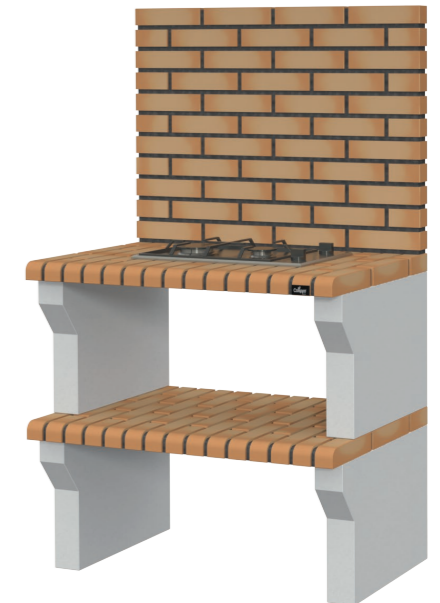

BATALHA MT92PT
 // 92L x 58P x 155A cm.
 // Kg 285

BATALHA MT92PG
 // 92L x 58P x 86A cm.
 // Kg 220

BANCADA PLACA GÁS
 // Módulo placa gas
 // Module gas hob
 // Module plaque à gaz

BATALHA MT92PGPT
 // 92L x 58P x 155A cm.
 // Kg 285

BANCADA PLACA GÁS
 // Módulo placa gas
 // Module gas hob
 // Module plaque à gaz

BATALHA MTC92PT
 // 92L x 92P x 155A cm.
 // Kg 455

BATALHA MTC92
 // 92L x 92P x 86A cm.
 // Kg 335

BATALHA MT92G
 // 92L x 58P x 86A cm.
 // Kg 220