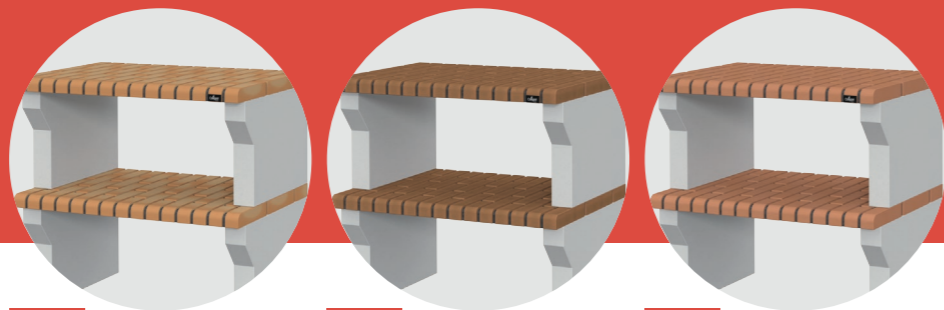

GAMA BATALHA

M
TIJOLO MATIZADO
// LADRILLO AMARILLO
// TINTED BRICK
// BRIQUE MOUCHETÉ

T
TIJOLO TEMPLAR
// LADRILLO TEMPLAR
// TEMPLAR BRICK
// BRIQUE TEMPLAR

V
TIJOLO VERMELHO
// LADRILLO ROJO
// RED BRICK
// BRIQUE ROUGE

ACESSÓRIOS COMPLEMENTARES
// Accesorios adicionales
// Complementary accessories
// Accessoires complémentaires