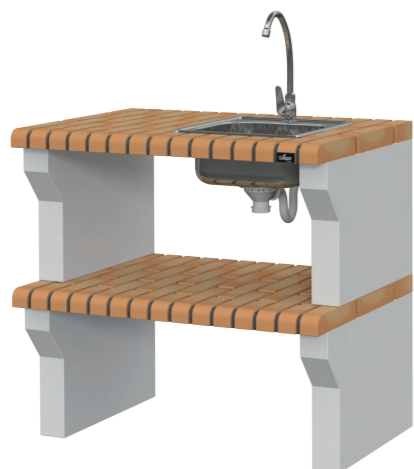

BANCADA PLACA GÁS
 // Módulo placa gas
 // Module gas hob
 // Module plaque à gaz

BATALHA MTC92PT
 // 92L x 92P x 155A cm.
 // Kg 455

BATALHA MTC92
 // 92L x 92P x 86A cm.
 // Kg 335

BATALHA MT92G
 // 92L x 58P x 86A cm.
 // Kg 220

BANCADA DE GRANITO
 // Módulo de granito
 // Granite module
 // Module de granit

BATALHA MT92GPT
 // 92L x 58P x 155A cm.
 // Kg 285

BANCADA DE GRANITO
 // Módulo de granito
 // Granite module
 // Module de granit

BATALHA MT92LL2
 // 92L x 58P x 86A cm.
 // Kg 220
 // LL2 - Dim: 38 x 38 cm.

LAVA LOUÇA E TORNEIRA
 // Fregadero y grifo
 // Sink and faucet
 // Évier et robinet

BATALHA MT92LL2PT
 // 92L x 58P x 155A cm.
 // Kg 285
 // LL2 - Dim: 38 x 38 cm.

LAVA LOUÇA E TORNEIRA
 // Fregadero y grifo
 // Sink and faucet
 // Évier et robinet

BATALHA MT92GLL2
 // 92L x 58P x 86A cm.
 // Kg 220
 // LL2 - Dim: 38 x 38 cm.

BANCADA DE GRANITO, TORNEIRA E LAVA LOUÇA
 // Módulo de granito, fregadero y grifo
 // Granite module and sink and faucet
 // Module de granit, évier et robinet