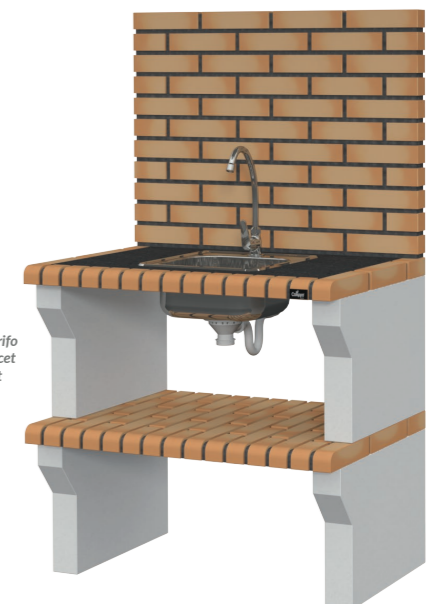

BATALHA MT92LL2
 // 92L x 58P x 86A cm.
 // Kg 220
 // LL2 - Dim: 38 x 38 cm.

LAVA LOUÇA E TORNEIRA
 // Fregadero y grifo
 // Sink and faucet
 // Évier et robinet

BATALHA MT92LL2PT
 // 92L x 58P x 155A cm.
 // Kg 285
 // LL2 - Dim: 38 x 38 cm.

LAVA LOUÇA E TORNEIRA
 // Fregadero y grifo
 // Sink and faucet
 // Évier et robinet

BATALHA MT92GLL2
 // 92L x 58P x 86A cm.
 // Kg 220
 // LL2 - Dim: 38 x 38 cm.

BANCADA DE GRANITO, TORNEIRA E LAVA LOUÇA
 // Módulo de granito, fregadero y grifo
 // Granite module and sink and faucet
 // Module de granit, évier et robinet

BATALHA MT92GLL2PT
 // 92L x 58P x 155A cm.
 // Kg 285
 // LL2 - Dim: 38 x 38 cm.

BANCADA DE GRANITO, TORNEIRA E LAVA LOUÇA
 // Módulo de granito, fregadero y grifo
 // Granite module and sink and faucet
 // Module de granit, évier et robinet