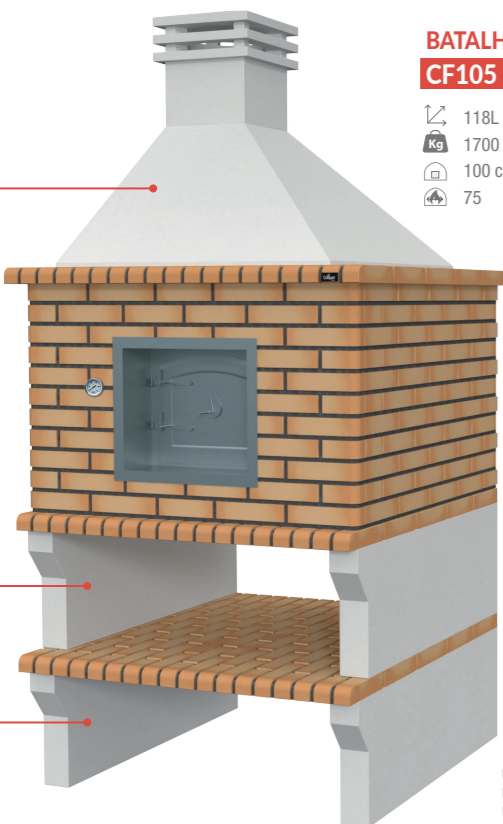

T
TIJOLO TEMPLAR
 // LADRILLO TEMPLAR
 // TEMPLAR BRICK
 // BRIQUE TEMPLAR

V
TIJOLO VERMELHO
 // LADRILLO ROJO
 // RED BRICK
 // BRIQUE ROUGE

BATALHA CF105

118L x 116P x 253A cm.
 1700 Kg
 100 cm.
 75

BATALHA CF105CA

105L x 105P x 253A cm.
 1350 Kg
 100 cm.
 75

BATALHA CCF105

217L x 116P x 253A cm.
 2300 Kg
 100 cm.
 75

ACABAMENTO

// ACABADO // FINISHING // FINITION

Micro betão cinzento texturado
 // Micro hormigón gris texturado
 // Textured gray micro concrete
 // Microbéton gris texturé