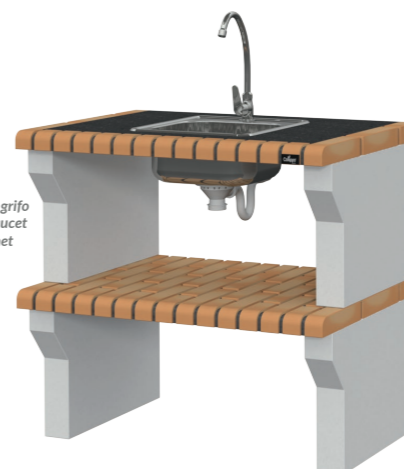

BANCADA DE GRANITO
 // Módulo de granito
 // Granite module
 // Module de granit

BATALHA MT92GPT
 // 92L x 58P x 155A cm.
 // Kg 285

BANCADA DE GRANITO
 // Módulo de granito
 // Granite module
 // Module de granit

BATALHA MT92LL2
 // 92L x 58P x 86A cm.
 // Kg 220
 // LL2 - Dim: 38 x 38 cm.

LAVA LOUÇA E TORNEIRA
 // Fregadero y grifo
 // Sink and faucet
 // Évier et robinet

BATALHA MT92LL2PT
 // 92L x 58P x 155A cm.
 // Kg 285
 // LL2 - Dim: 38 x 38 cm.

LAVA LOUÇA E TORNEIRA
 // Fregadero y grifo
 // Sink and faucet
 // Évier et robinet

BATALHA MT92GLL2
 // 92L x 58P x 86A cm.
 // Kg 220
 // LL2 - Dim: 38 x 38 cm.

BANCADA DE GRANITO, TORNEIRA E LAVA LOUÇA
 // Módulo de granito, fregadero y grifo
 // Granite module and sink and faucet
 // Module de granit, évier et robinet

BATALHA MT92GLL2PT
 // 92L x 58P x 155A cm.
 // Kg 285
 // LL2 - Dim: 38 x 38 cm.

BANCADA DE GRANITO, TORNEIRA E LAVA LOUÇA
 // Módulo de granito, fregadero y grifo
 // Granite module and sink and faucet
 // Module de granit, évier et robinet