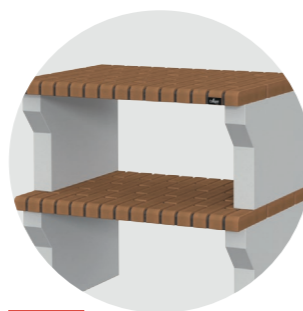

T
TIJOLO TEMPLAR
// LADRILLO TEMPLAR
// TEMPLAR BRICK
// BRIQUE TEMPLAR

V
TIJOLO VERMELHO
// LADRILLO ROJO
// RED BRICK
// BRIQUE ROUGE

BATALHA MT92GPG

92L x 58P x 86A cm.
Kg 220

**BANCADA DE GRANITO E
PLACA A GÁS**
// Módulo de granito y placa gas
// Granite module and gas hob
// Module de granit et plaque à gaz