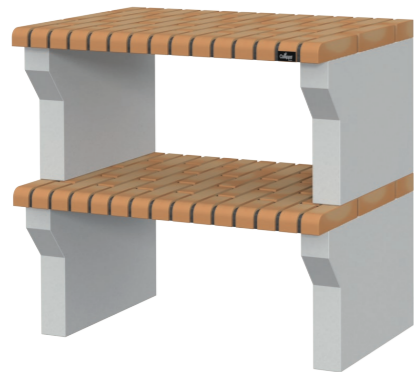

BATALHA MT92
// 92L x 58P x 86A cm.
// Kg 220