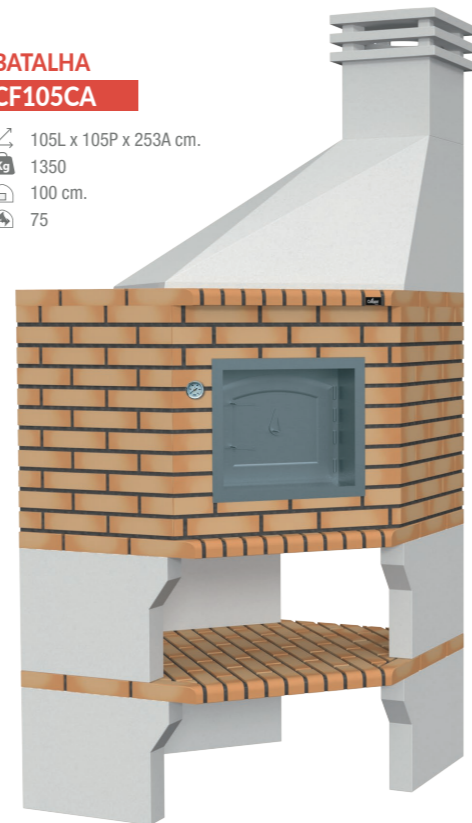

T
TIJOLO TEMPLAR
 // LADRILLO TEMPLAR
 // TEMPLAR BRICK
 // BRIQUE TEMPLAR

V
TIJOLO VERMELHO
 // LADRILLO ROJO
 // RED BRICK
 // BRIQUE ROUGE

BATALHA CF105

118L x 116P x 253A cm.
 1700 Kg
 100 cm.
 75

BATALHA CF105CA

105L x 105P x 253A cm.
 1350 Kg
 100 cm.
 75

BATALHA CCF105

217L x 116P x 253A cm.
 2300 Kg
 100 cm.
 75

ACABAMENTO

// ACABADO // FINISHING // FINITION

Micro betão cinzento texturado
 // Micro hormigón gris texturado
 // Textured gray micro concrete
 // Microbéton gris texturé