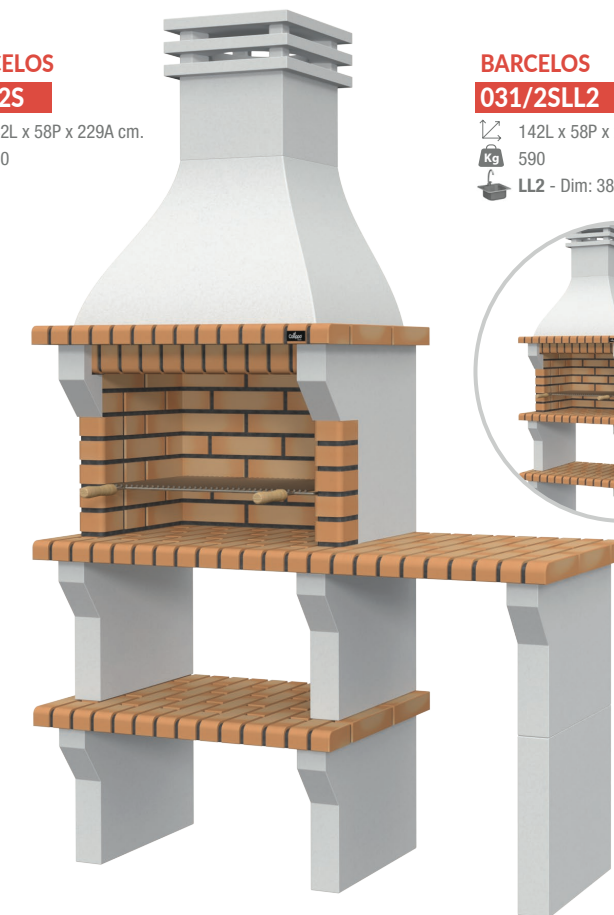

BARCELOS 031/2S

142L x 58P x 229A cm.
Kg 590

BARCELOS 031/2SLL2

142L x 58P x 229A cm.
Kg 590
LL2 - Dim: 38 x 38 cm.

ACABAMENTO

// ACABADO // FINISHING // FINITION

Micro betão cinzento texturado
// Micro hormigón gris texturado
// Textured gray micro concrete
// Microbéton gris texturé