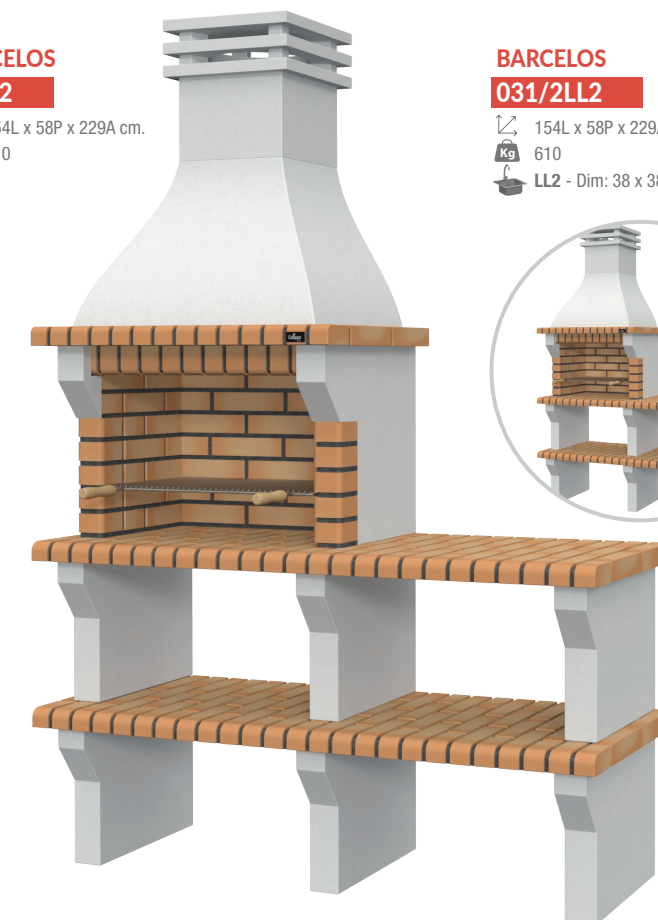

BARCELOS 031/2

154L x 58P x 229A cm.
Kg 610

BARCELOS 031/2LL2

154L x 58P x 229A cm.
Kg 610
LL2 - Dim: 38 x 38 cm.

As imagens são apenas ilustrativas. Produto entregue sem pintura. // Las imágenes son sólo ilustrativas. Producto entregado sin pintura. // The images are illustrative only. Product delivered without painting. // Les images ne sont qu'illustratives. Le produit est livré sans peinture.