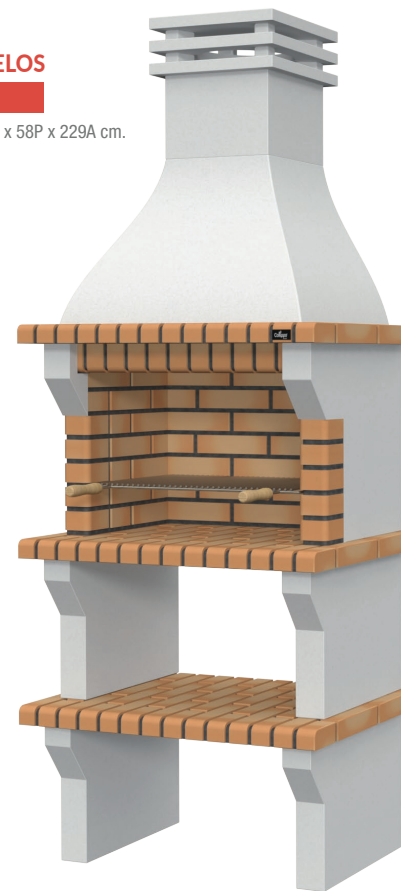

BARCELOS 031

86L x 58P x 229A cm.
Kg 475