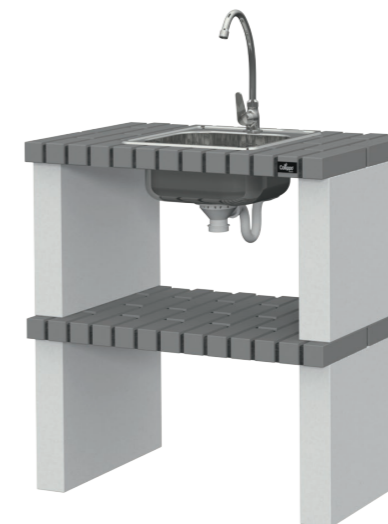

ALVOR
029MTG

81L x 47P x 86A cm.
Kg 195

BANCADA DE GRANITO

// Módulo de granito
// Granite module
// Module de granit

ALVOR
029MTLL2

81L x 47P x 86A cm.
Kg 195
LL2 - Dim: 38 x 38 cm.

LAVA LOUÇA E TORNEIRA
// Fregadero y grifo
// Sink and faucet
// Évier et robinet

ALVOR
029

86L x 47P x 224A cm.
Kg 430

ALVOR
029MTGLL2

81L x 47P x 86A cm.
Kg 195
LL2 - Dim: 38 x 38 cm.

BANCADA DE GRANITO, TORNEIRA E LAVA LOUÇA
// Módulo de granito, fregadero y grifo
// Granite module and sink and faucet
// Module de granit, évier et robinet