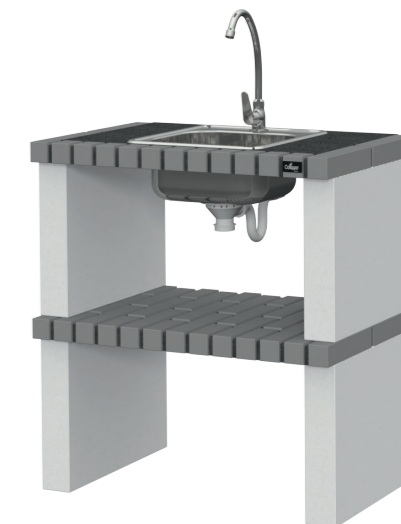

ALVOR
029MTG

81L x 47P x 86A cm.
Kg 195

BANCADA DE GRANITO

// Módulo de granito
// Granite module
// Module de granit

ALVOR
029MTLL2

81L x 47P x 86A cm.
Kg 195
LL2 - Dim: 38 x 38 cm.

LAVA LOUÇA E TORNEIRA
// Fregadero y grifo
// Sink and faucet
// Évier et robinet

ALVOR
029

86L x 47P x 224A cm.
Kg 430

ALVOR
029MTGLL2

81L x 47P x 86A cm.
Kg 195
LL2 - Dim: 38 x 38 cm.

BANCADA DE GRANITO, TORNEIRA E LAVA LOUÇA
// Módulo de granito, fregadero y grifo
// Granite module and sink and faucet
// Module de granit, évier et robinet