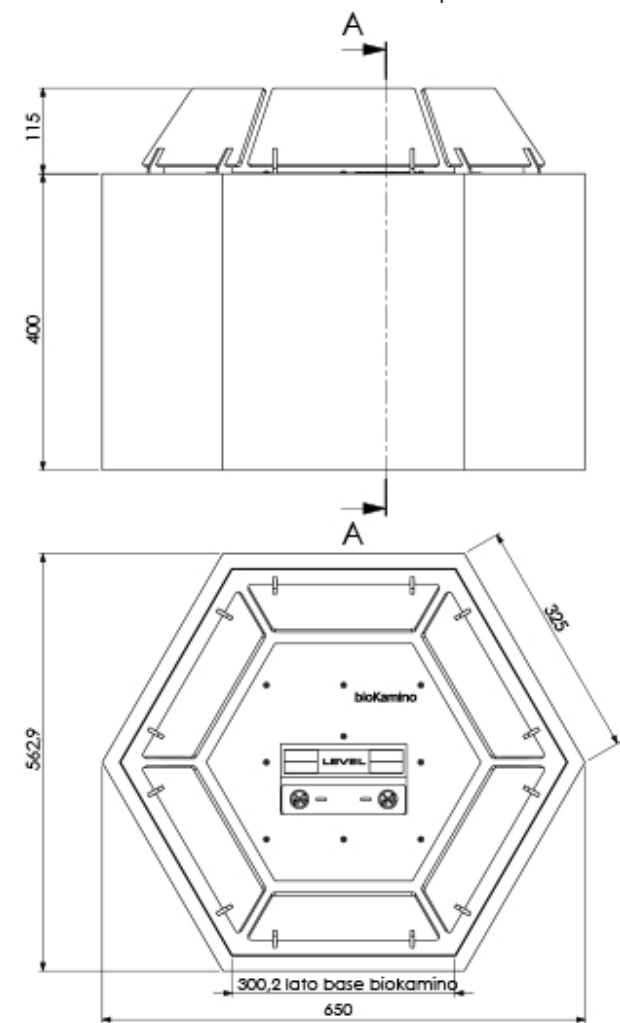

BIOJAQ BK HEXAGO

CARACTERÍSTICAS:

CERTIFICAÇÕES:

Consultar simbologia de características e certificações na página das legendas.

A lareira a bioetanol Biojaq BK Hexago é a mais recente novidade das lareiras a bioetanol, projetada em específico para a BioKamino. A sua estrutura hexagonal em aço carbono faz com que se torne um verdadeiro objeto de design e decoração que poderá ser colocado em qualquer local. É fornecida com o queimador BR200Q, protegido por 6 painéis de vidro temperado, permitindo a combustão por várias horas. A chama viva característica da combustão a bioetanol será o completo a todo este design.

BIOJAQ BK HEXAGO	
Queimador	BR200Q
Potência nominal (kW)	2,80
Autonomia máxima (h)	8,00
Capacidade do depósito (L)	2,40
Consumo médio de bioetanol (L/h)	0,40
Peso (kg)	35,00

Os preços apresentados entram em vigor a partir de 01/07/2021 e podem sofrer alterações sem aviso prévio.