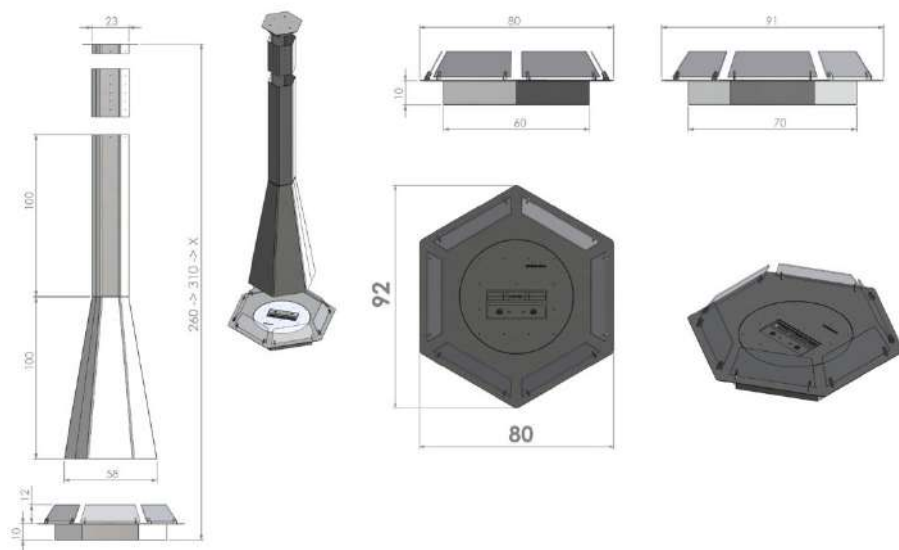

BIOJAQ BK VERTIGO

CARACTERÍSTICAS:

CERTIFICAÇÕES:

Consultar simbologia de características e certificações na página das legendas.

Com uma estrutura geométrica e sólida, a lareira de chão BIOJAQ BK VERTIGO sobe até ao teto, o que lhe dá uma figura afilada e moderna. Capaz de captar a atenção de todos os ângulos, cria um estilo perfeito para acompanhar jantares elegantes ou festas refinadas. Alinhada entre o teto e o chão, esta lareira adaptar-se-á a qualquer ambiente residencial, de trabalho ou turístico, com uma magia mística.

BIOJAQ BK VERTIGO		
Queimador	BR200Q	BR300Q
Potência nominal (kW)	2,80	3,60
Autonomia máxima (h)	8,00	12,00
Capacidade do depósito (L)	2,40	4,50
Consumo médio de bioetanol (L/h)	0,40	0,56
Peso (kg)	55	
C/ queimador BR200T + cone + parte central	✓	
Opções	Queimador BR300T	✓
	Topo (para um pé direito máx. de 310 cm)	✓