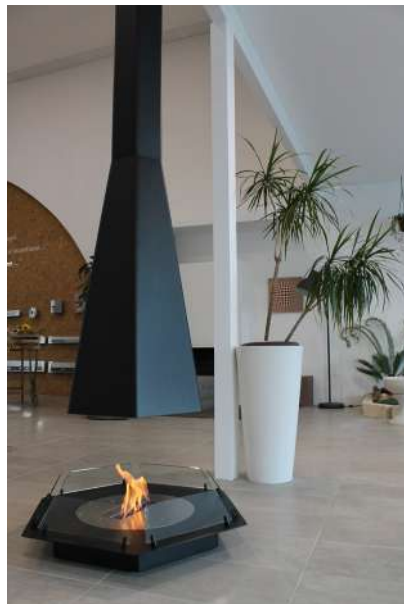

BIOJAQ BK VERTIGO

CARACTERÍSTICAS:

CERTIFICAÇÕES:

Consultar simbologia de características e certificações na página das legendas.

Com uma estrutura geométrica e sólida, a lareira de chão BIOJAQ BK VERTIGO sobe até ao teto, o que lhe dá uma figura afilada e moderna. Capaz de captar a atenção de todos os ângulos, cria um estilo perfeito para acompanhar jantares elegantes ou festas refinadas. Alinhada entre o teto e o chão, esta lareira adaptar-se-á a qualquer ambiente residencial, de trabalho ou turístico, com uma magia mística.