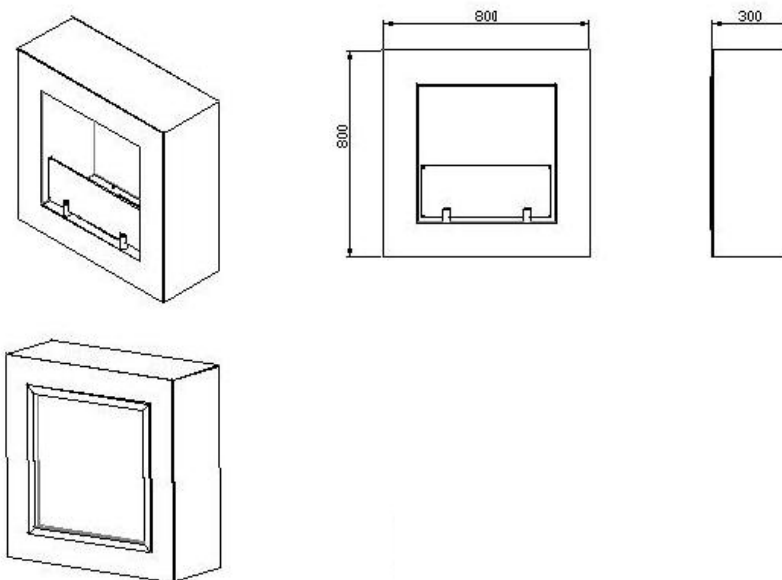

BIOJAQ BK DONATELLO ♦ P | XL-R

CARACTERÍSTICAS:

CERTIFICAÇÕES:

Consultar simbologia de características e certificações na página das legendas.

BIOJAQ BK DONATELLO é uma lareira de dupla face que não passa despercebida. Destaca-se pela sua versatilidade e elegância. Pode facilmente ser transportado de um local para outro sem qualquer necessidade de instalação. Disponível na versão P, com apenas uma frente ou com dupla face, podendo ser encostado à parede ou colocado no centro da sala, e ainda na versão XL-R (com 1 queimador maior). Versão XL - 300 x 800 x 1200 mm.

BIOJAQ BK DONATELLO	P	XL-R
		300 x 800 x 800 mm
Queimador	BR200Q	BR800R
Potência nominal (kW)	2,80	5,60
Autonomia máxima (h)	8,00	6,00
Capacidade do depósito (L)	2,40	3,00
Consumo médio de bioetanol (L/h)	0,40	0,80
Peso (kg)	55	85
Modelo c/ uma frente	✓	✓
Modelo de dupla face	✓	✓