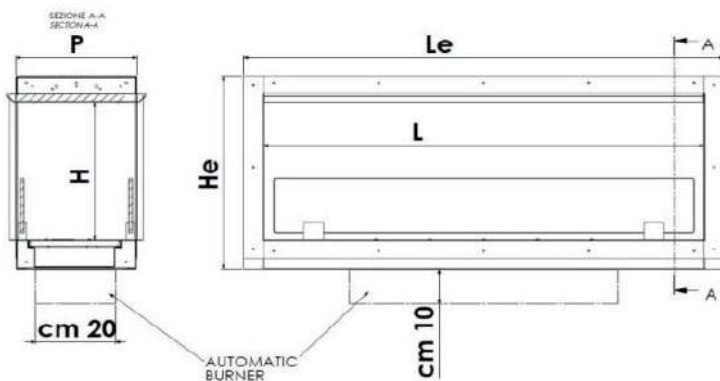

BIOJAQ BK BKBF ♦ B

CARACTERÍSTICAS:

CERTIFICAÇÕES:

Consultar simbologia de características e certificações na página das legendas.

Uma lareira de dupla face que pode funcionar como um divisor de sala ou quarto. A linha BIOJAQ BK BKBF é uma linha de recuperadores encastráveis, para que se possa desfrutar do fogo como um ponto focal do espaço. Disponível em vários tamanhos, desde os 65 cm até 4 metros. Consoante o tamanho, podem ser aplicados diferentes queimadores.

	Abertura (cm)		Medidas externas (cm)		
	L	H	Le	He	P
BKBF-B-650	65	33	75	48	30
BKBF-B-1300	130	38	140	53	30
BKBF-B-1600	160	38	170	53	30
BKBF-B-1800	180	38	190	53	30
BKBF-B-2000	200	43	216	61	30
BKBF-B-2200	220	43	236	61	30
BKBF-B-2400	240	43	256	61	30
BKBF-B-2600	260	43	276	65	30
BKBF-B-2800	280	43	296	65	30
BKBF-B-3200	320	48	336	70	30
BKBF-B-3500	350	48	366	70	30
BKBF-B-4000	400	48	416	70	30